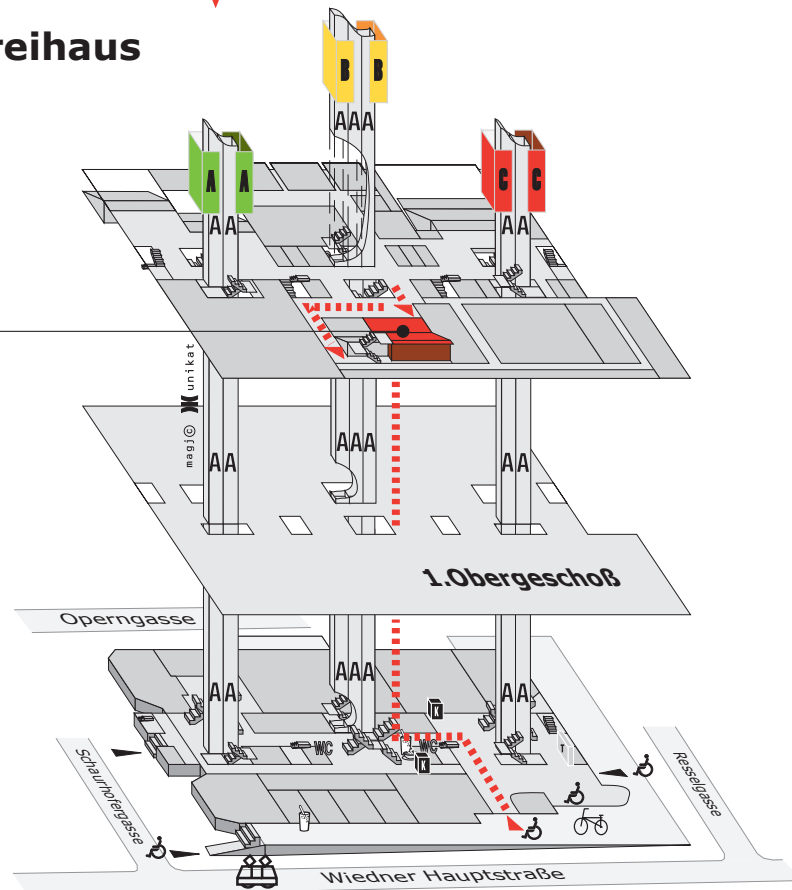

Lageplan: Nöbauer HS (HS 8), TU Wien, A-1040 Wien, Wiedner Hauptstraße 8-10, Freihaus, Turm B, 2.Obergeschoß

Übersichtsplan: TU Wien

Detailplan: Freihaus

2.Obergeschoß

Nöbauer HS
(HS 8)

Erdgeschoß