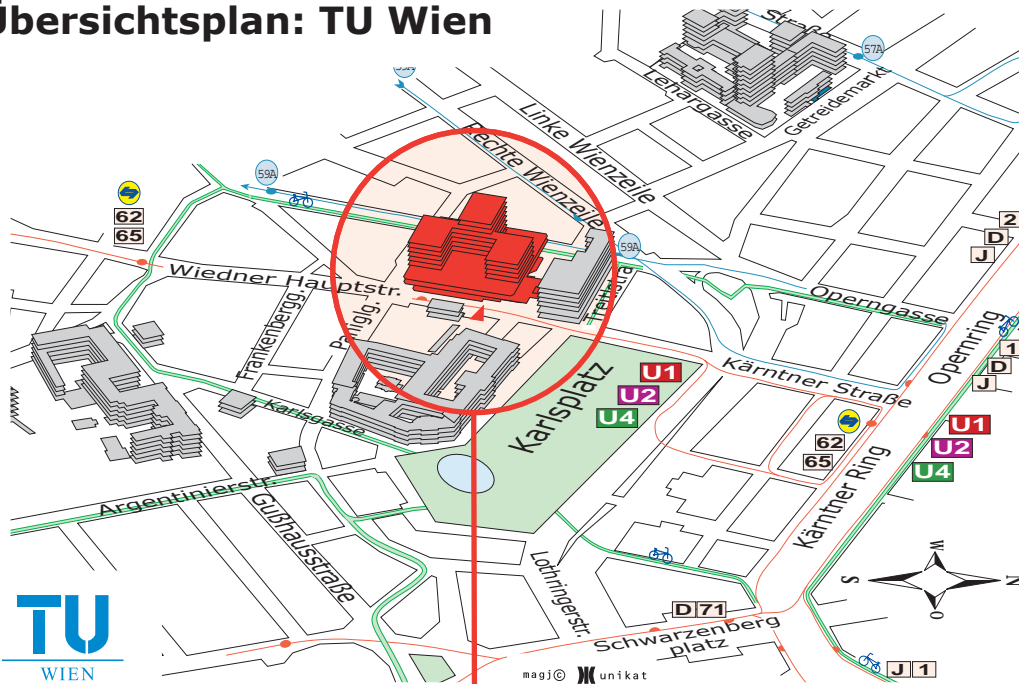

Lageplan: Nöbauer HS (HS 8), TU Wien, A-1040 Wien, Wiedner Hauptstraße 8-10, Freihaus, Turm B, 2.Obergeschoß

Übersichtsplan: TU Wien

Detailplan: Freihaus

2.Obergeschoß

Nöbauer HS
(HS 8)

Erdgeschoß